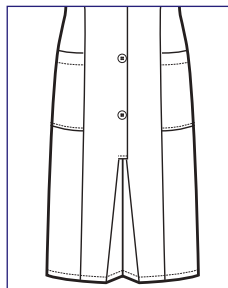

Antistrappo / Tear proof