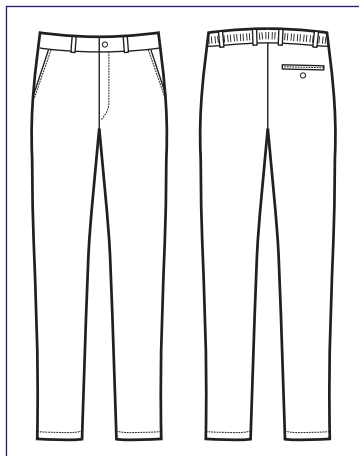

063631
PANTALONE SEATTLE
44% wool • 54% polyester
2% spandex - 180 gr/m²
tg. 40 • 42 • 44 • 46 • 48
50 • 52 • 54 • 56 • 58 • 60
NERO

CINTURA DIETRO CON ELASTICO
EXTRA COMODA

ELASTIC WAISTBAND ON THE BACK
EXTRA COMFORTABLE