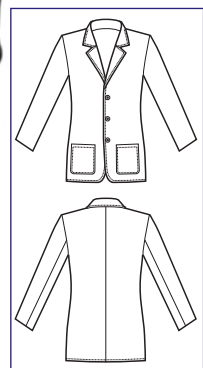

**GIACCHE UOMO  
JERSEY MILANO**

**053391**  
**GIACCA SPRINGFIELD**  
**JERSEY MILANO**  
96% polyester  
4% spandex  
285 gr/m<sup>2</sup>  
S • M • L • XL • XXL  
NERO

**ELASTIC SLIM**

**064591**  
**PANTALONE YALE**  
**JERSEY MILANO**  
96% polyester  
4% spandex  
285 gr/m<sup>2</sup>  
S • M • L • XL • XXL  
NERO