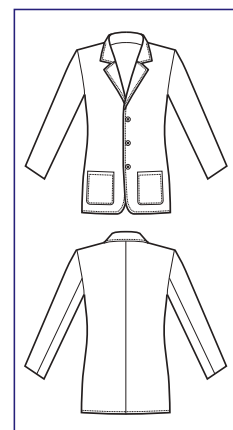

**ELASTIC SLIM**

**064592**

**PANTALONE YALE  
JERSEY MILANO**

96% polyester

4% spandex

285 gr/m<sup>2</sup>

S • M • L • XL • XXL

BLU