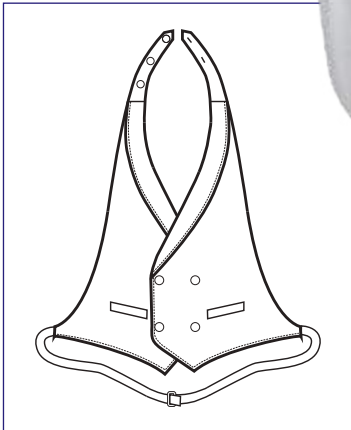

**NEW**

**035116**  
**DARLINGTON**  
100% polyester  
200 gr/m<sup>2</sup>  
MURANO 06

**NEW**

**NEW**

**035113**  
**DARLINGTON**  
100% polyester  
200 gr/m<sup>2</sup>  
MURANO 03

**104001**  
**PAPILLON**  
NERO