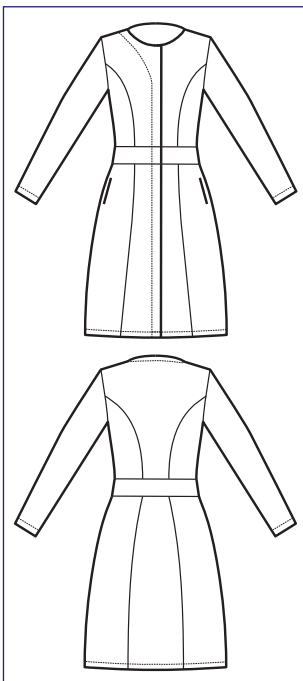

007211T
ABITINO SALONICCO
MANICA 3/4
100% polyester
Bohème
180 gr/m²
S • M • L • XL • XXL
NERO

**BOTTONI A
PRESSIONE**
SNAPS

NEW

007211
**ABITINO
SALONICCO**
100% polyester
Bohème
180 gr/m²
S • M • L • XL • XXL
NERO