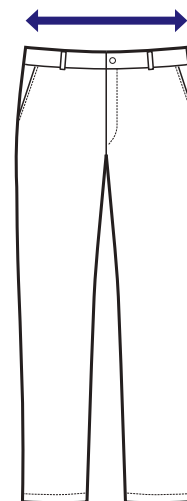

**ELASTIC WAISTBAND ON THE BACK  
EXTRA COMFORTABLE**

063679A  
063679B  
063679C

063611A  
063611B  
063611C

063602A  
063602B  
063602C

**PANTALONE SEATTLE**  
97% cotton  
3% spandex  
210 gr/m<sup>2</sup>  
NERO