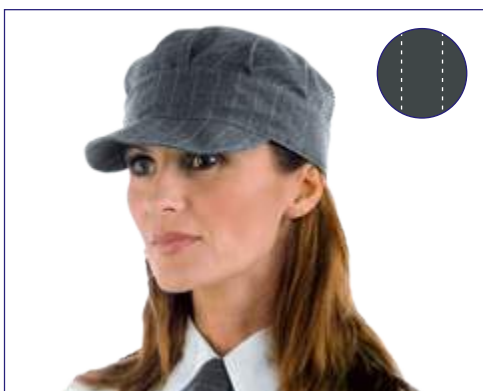

# CAPPELLI CON VISIERA SAM COLOURS

TAGLIA UNICA - One size - Einheitsgrösse - Taille unique - Talla única

**072118**  
100% polyester  
LIVERPOOL

**072183**  
100% polyester  
OPORTO

**072155**  
100% polyester  
BALTIMORA