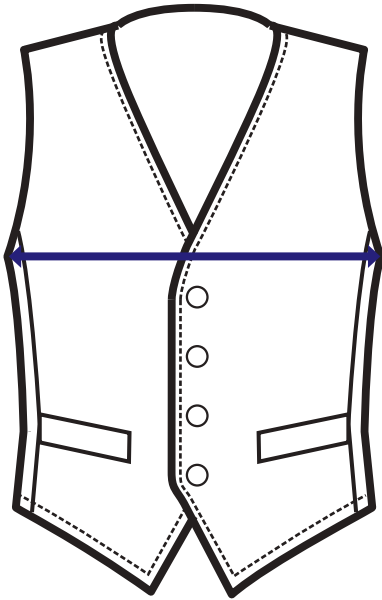

**EXTRA LARGE
GILET UNISEX 3XL - 4XL - 5 XL**

033001
GILET UNISEX
100% polyester
220 gr/m²
NERO

123201
BOTTONE
GEMELLO
ORO + NERO

GILET UNISEX 100% polyester 220 gr/m² NERO	MISURA DEL CAPO CLOTH MEASURE
033001A 3XL	cm 132
033001B 4XL	cm 140
033001C 5XL	cm 148