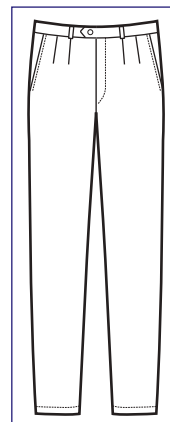

063001
PANTALONE UOMO
2 PINCES
100% polyester
220 gr/m²
40 • 42 • 44 • 46 • 48 • 50
52 • 54 • 56 • 58 • 60
BLU