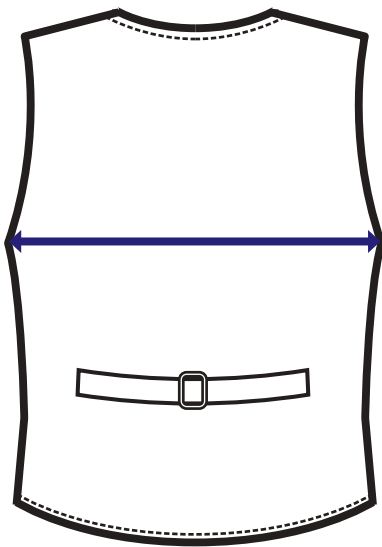

**EXTRA LARGE
GILET UNISEX 3XL - 4XL - 5 XL**

033001
GILET UNISEX
100% polyester
220 gr/m²
NERO

123201
BOTTONE
GEMELLO
ORO + NERO

GILET UNISEX 100% polyester 220 gr/m² NERO	MISURA DEL CAPO CLOTH MEASURE
033001A 3XL	cm 132
033001B 4XL	cm 140
033001C 5XL	cm 148