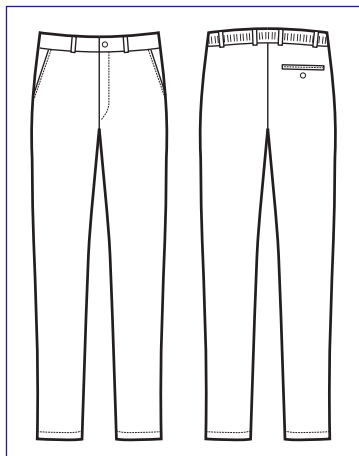

STRETCH

053632
GIACCA CLEVELAND
CON SPACCHI
44% wool
54% polyester
2% spandex
180 gr/m²
42 • 44 • 46 • 48 • 50
52 • 54 • 56 • 58 • 60
BLU

063632
PANTALONE SEATTLE
44% wool • 54% polyester
2% spandex - 180 gr/m²
tg. 40 • 42 • 44 • 46 • 48
50 • 52 • 54 • 56 • 58 • 60
BLU

NEW

CINTURA DIETRO CON ELASTICO
EXTRA COMODA

ELASTIC WAISTBAND ON THE BACK
EXTRA COMFORTABLE