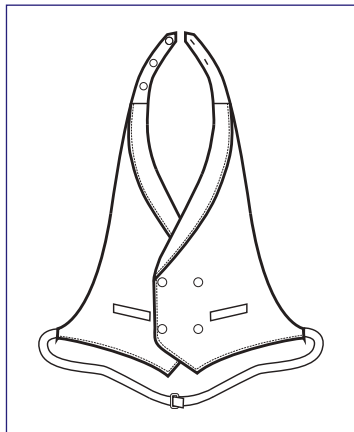

**104041**  
PAPILLON  
DAMASCO

**035141**  
DARLINGTON  
100% polyester  
180 gr/m<sup>2</sup>  
ONE SIZE  
DAMASCO

**035101**  
**DARLINGTON**  
100% polyester  
220 gr/m<sup>2</sup>  
NERO

**035187**  
**DARLINGTON**  
100% polyester  
220 gr/m<sup>2</sup>  
ANTRACITE +  
NERO