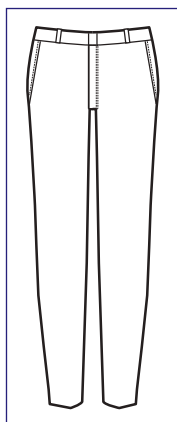

**PANTALONE UOMO  
SENZA PINCES**

**063501**  
**PANTALONE UOMO  
SENZA PINCES**  
100% polyester  
170 gr/m<sup>2</sup>  
40 • 42 • 44 • 46 • 48  
50 • 52 • 54 • 56 • 58 • 60  
NERO

**063581**  
**PANTALONE UOMO  
SENZA PINCES**  
**TELA EXTRA FINE  
SUPER FRESH**  
100% polyester  
125 gr/m<sup>2</sup>  
42 • 44 • 46 • 48 • 50  
52 • 54 • 56 • 58 • 60  
NERO  
**IL MASSIMO DELLA LEGGEREZZA E  
DELLA FRESCHEZZA**  
**THE BEST FOR FEATHERINESS AND  
FRESHNESS**