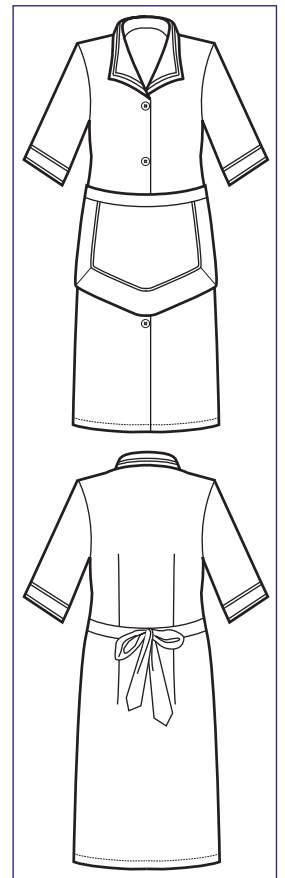

**BOTTONI A  
PRESSIONE  
SNAPS**

**EXTRA  
LIGHT**

**CAMICE AMALFI**  
**CON GREMBIULINO (incluso / included)**

**004303**  
**CAMICE AMALFI**  
65% polyester  
35% cotton  
160 gr/m<sup>2</sup>  
S • M • L • XL • XXL  
RIGA BORDEAUX