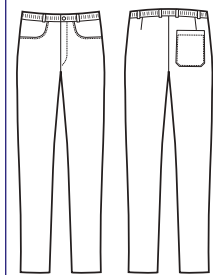

## *Jackets*

**053392**

**GIACCA SPRINGFIELD  
JERSEY MILANO**

96% polyester

4% spandex

285 gr/m<sup>2</sup>

S • M • L • XL • XXL

BLU

**ELASTIC SLIM**

**064592**

**PANTALONE YALE  
JERSEY MILANO**

96% polyester

4% spandex

285 gr/m<sup>2</sup>

S • M • L • XL • XXL

BLU