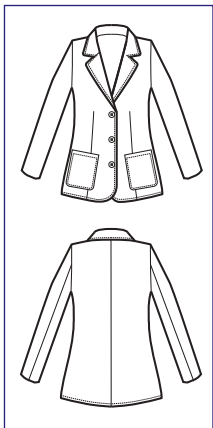

027892
GIACCA
MARYLAND
JERSEY MILANO
96% polyester
4% spandex
285 gr/m²
S • M • L • XL • XXL
BLU