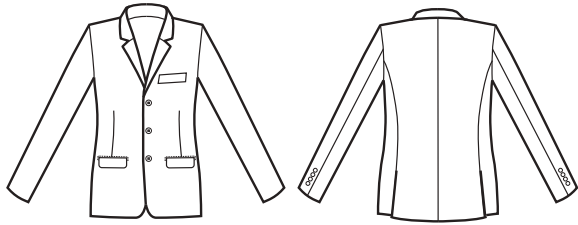

GIACCHE UOMO MISTO LANA STRETCH
44% wool • 54% polyester • 2% spandex - 180gr/m²