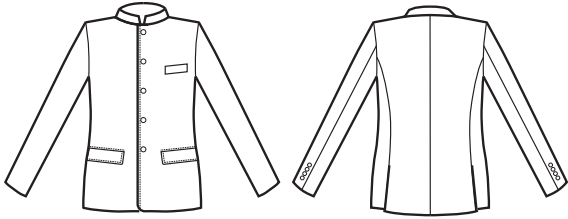

GIACCHE UOMO MISTO LANA STRETCH
44% wool • 54% polyester • 2% spandex - 180gr/m²