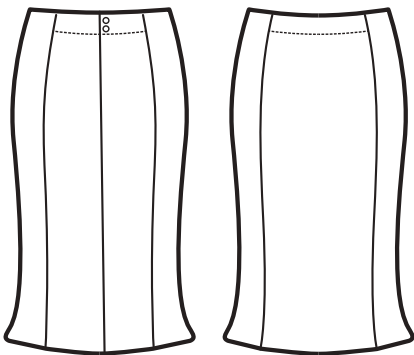

032101
GONNA MARILYN
SUPER STRETCH
96% polyester
4% spandex
200 gr/m²
S • M • L • XL • XXL
NERO