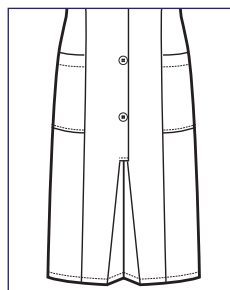

Antistrappo / Tear proof