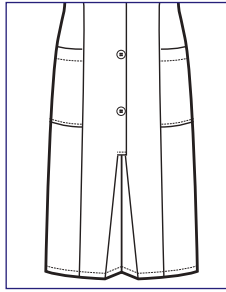

Antistrappo / Tear proof