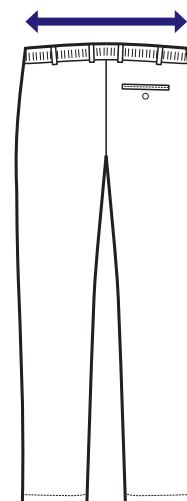

**ELASTIC WAISTBAND ON THE BACK  
EXTRA COMFORTABLE**

063679A  
063679B  
063679C

063611A  
063611B  
063611C

063602A  
063602B  
063602C

**PANTALONE SEATTLE**  
97% cotton  
3% spandex  
210 gr/m<sup>2</sup>  
NERO