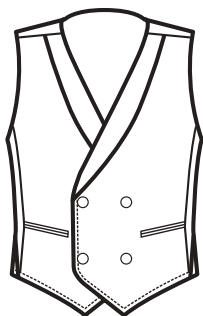

**033301
GILET UNISEX
DOPPIOPETTO**
100% polyester
220 gr/m²
S • M • L • XL • XXL
NERO