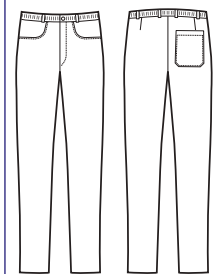

ELASTIC SLIM

064591
PANTALONE YALE
JERSEY MILANO
96% polyester
4% spandex
285 gr/m²
S • M • L • XL • XXL
NERO