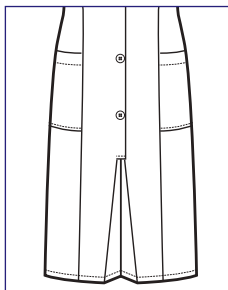

**LIPARI COLOURS
CON GREMBIULINO (incluso / included)**

Antistrappo / Tear proof