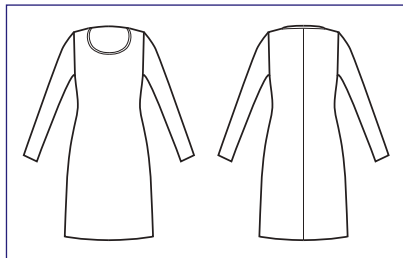

007492M
ABITINO SIDNEY
JERSEY MILANO
MEZZA MANICA
HALF SLEEVE
96% polyester
4% spandex
285 gr/m²
S • M • L • XL • XXL
BLU