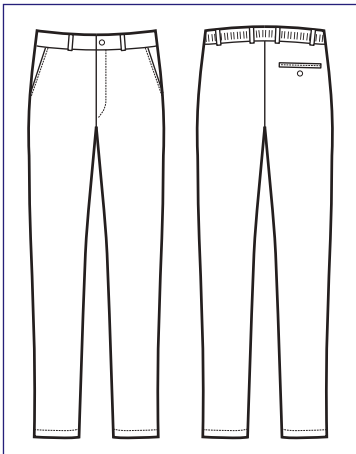

063632
PANTALONE SEATTLE
44% wool • 54% polyester
2% spandex - 180 gr/m²
tg. 40 • 42 • 44 • 46 • 48
50 • 52 • 54 • 56 • 58 • 60
BLU

NEW

CINTURA DIETRO CON ELASTICO
EXTRA COMODA

ELASTIC WAISTBAND ON THE BACK
EXTRA COMFORTABLE