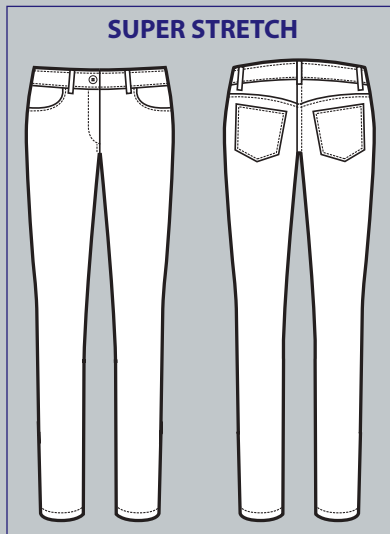

024851
PANTALONE MARGARITA
97% cotton
3% spandex
210 gr/m²
40 • 42 • 44 • 46 • 48 • 50 • 52
NERO