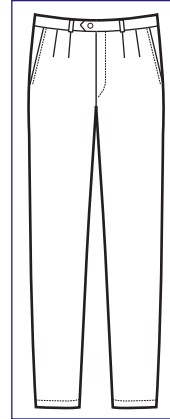

063001
PANTALONE UOMO
2 PINCES
100% polyester
220 gr/m²
40 • 42 • 44 • 46 • 48 • 50
52 • 54 • 56 • 58 • 60
BLU