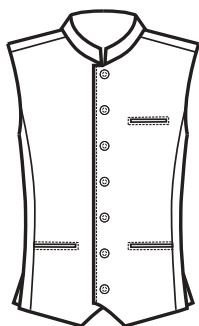

**066000**  
**COREANA**  
100% cotton  
210 gr/m<sup>2</sup>  
XS • S • M • L • XL • XXL  
BIANCO

*Gilet*

*Waistcoats*

**GILET UNISEX  
COLLO COREANO**

**033401**  
**GILET SALISBURGO**  
**UNISEX**  
100% polyester  
220 gr/m<sup>2</sup>  
S • M • L • XL • XXL  
NERO