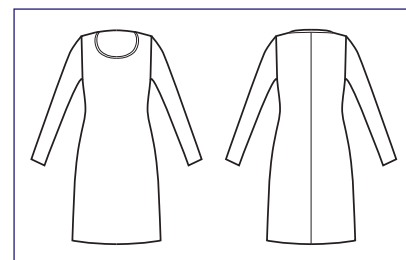

007491
ABITINO SIDNEY
JERSEY MILANO
96% polyester
4% spandex
285 gr/m²
S • M • L • XL • XXL
NERO