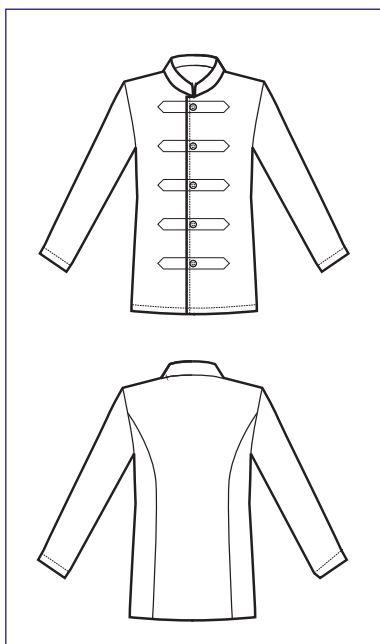

066600
COREANA
CON ALAMARI
100% polyester
220 gr/m²
S • M • L • XL • XXL
BIANCO

066700
COREANA
CON ALAMARI
65% polyester
35% cotton
195 gr/m²
S • M • L • XL • XXL
BIANCO