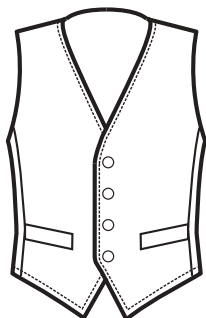

**104201
PAPILLON
MURANO 01**