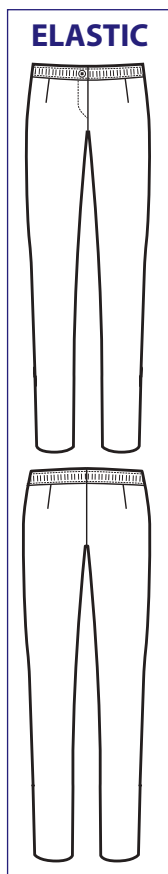

PANTALONE TRENDY JERSEY MILANO

**024291
PANTALONE TRENDY
JERSEY MILANO**
96% polyester
4% spandex
285 gr/m²
S • M • L • XL • XXL
NERO

ELASTIC

**024292
PANTALONE TRENDY
JERSEY MILANO**
96% polyester
4% spandex
285 gr/m²
S • M • L • XL • XXL
BLU