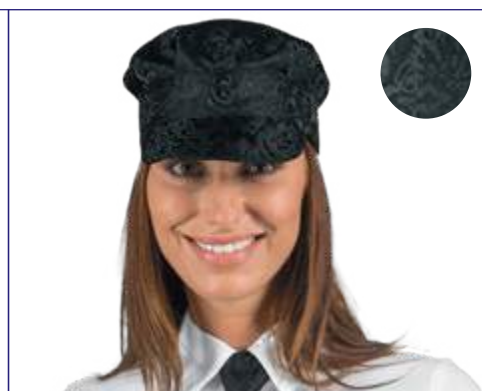

072141
100% polyester
DAMASCO