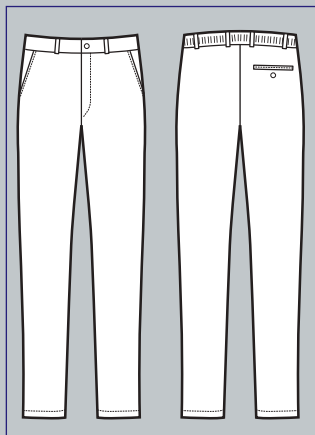

**SUPER  
STRETCH**

**SLIM**

**PANTALONE UNISEX  
SEATTLE STRETCH**

**CINTURA DIETRO CON ELASTICO  
EXTRA COMODA**

**ELASTIC WAISTBAND ON THE BACK  
EXTRA COMFORTABLE**

**063631  
PANTALONE  
SEATTLE**  
44% wool  
54% polyester  
2% spandex  
180 gr/m<sup>2</sup>  
tg. 40 • 42 • 44  
46 • 48 • 50 • 52  
54 • 56 • 58 • 60  
NERO