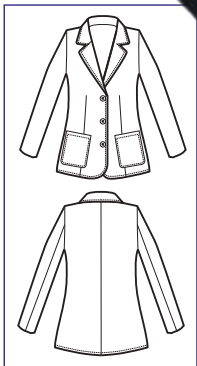

**024291
PANTALONE TRENDY
JERSEY MILANO**

96% polyester
4% spandex
285 gr/m²
S • M • L • XL • XXL
NERO

**027891
GIACCA
MARYLAND
JERSEY MILANO**
96% polyester
4% spandex
285 gr/m²
S • M • L • XL • XXL
NERO