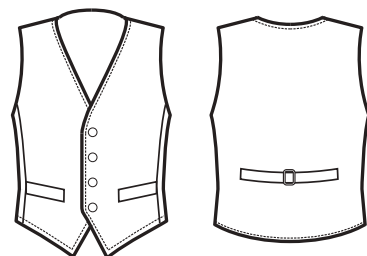

033001
GILET UNISEX
100% polyester
220 gr/m²
XS • S • M • L • XL • XXL
NERO

033001A 3XL
033001B 4XL
033001C 5XL

123201
BOTTONE
GEMELLO
ORO + NERO