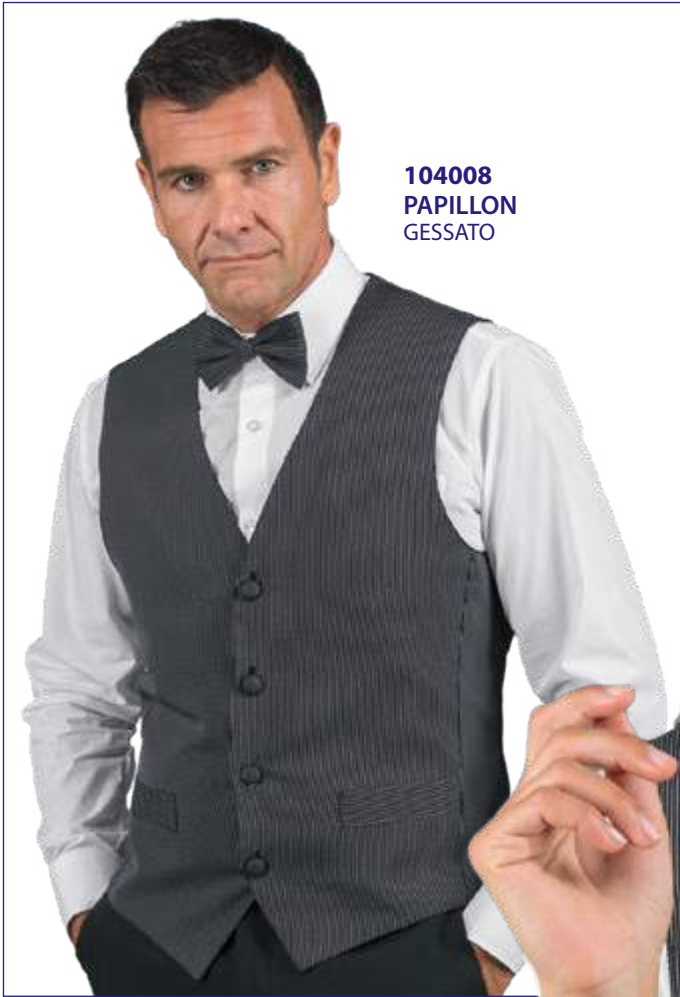

**104219**  
**PAPILLON**  
LINCOLN

**123201**  
**BOTTONE**  
**GEMELLO**  
ORO + NERO

**104008  
PAPILLON  
GESSATO**

**034008  
GILET UNISEX**  
100% polyester  
220 gr/m<sup>2</sup>  
S • M • L • XL • XXL  
GESSATO