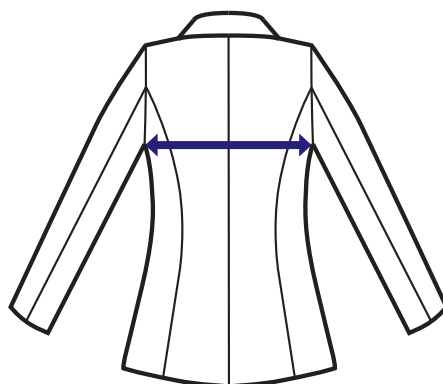

**MISURA DEL CAPO  
CLOTH MEASURE**

**cm 130**

**cm 140**

**cm 150**

**EXTRA LARGE  
GIACCA DONNA PORTLAND 3XL - 4XL - 5XL**

027701A  
027701B  
027701C

027702A  
027702B  
027702C

<p><b>GIACCA DONNA PORTLAND</b> 100% polyester 220 gr/m<sup>2</sup> NERO</p> <p>027701A EXTRA LARGE 3XL 027701B EXTRA LARGE 4XL 027701C EXTRA LARGE 5XL</p>	<p><b>GIACCA DONNA PORTLAND</b> 100% polyester 220 gr/m<sup>2</sup> BLU</p> <p>027702A EXTRA LARGE 3XL 027702B EXTRA LARGE 4XL 027702C EXTRA LARGE 5XL</p>
<p><b>TAGLIA SIZE</b></p>	<p><b>MISURA DEL CAPO CLOTH MEASURE</b></p>
<p><b>EXTRA LARGE 3XL</b></p>	<p><b>cm 120</b></p>
<p><b>EXTRA LARGE 4XL</b></p>	<p><b>cm 128</b></p>
<p><b>EXTRA LARGE 5XL</b></p>	<p><b>cm 136</b></p>