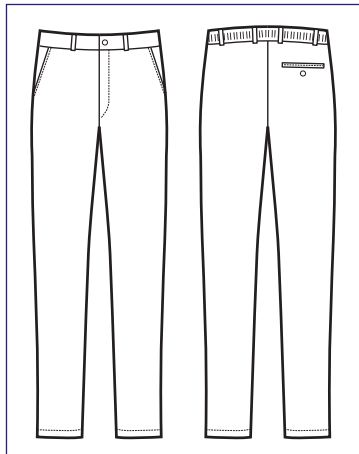

STRETCH

053631
GIACCA CLEVELAND
CON SPACCHI
44% wool
54% polyester
2% spandex
180 gr/m²
42 • 44 • 46 • 48 • 50
52 • 54 • 56 • 58 • 60
NERO

063631
PANTALONE SEATTLE
44% wool • 54% polyester
2% spandex - 180 gr/m²
tg. 40 • 42 • 44 • 46 • 48
50 • 52 • 54 • 56 • 58 • 60
NERO

NEW

CINTURA DIETRO CON ELASTICO
EXTRA COMODA

ELASTIC WAISTBAND ON THE BACK
EXTRA COMFORTABLE